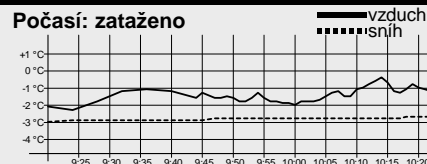

Informace o trati

Čís. homologace: ----

HD: 7 m Kola: 1 x 1 km

MC: 5 m

TC: 12 m

Poř.	Číslo	Jméno	Roč.	Klub	Čas	Ztráta	
1.	32	ELIÁŠ David	2005	SOSY	SKI Sokol Stachy	2:32.53	
2.	39	ŠILHA Ondřej	2005	SOSY	SKI Sokol Stachy	2:34.83	2.30
3.	38	VYSKOČIL David	2005	SKSV	Fischer Ski klub Šumava Vimperk	2:36.52	3.99
4.	81	HRON Antonín	2005	SPVR	TJ Spartak Vrchlabí	2:37.06	4.53
5.	37	HELLMICH Jonáš	2005	DULI	TJ Dukla Liberec	2:38.34	5.81
6.	31	VÁGNER Václav	2005	LOTE	Lokomotiva Teplice	2:41.79	9.26
7.	33	BEŠTA Mikuláš	2005	SNKV	LK Slovan Karlovy Vary	2:42.11	9.58
8.	46	ŠURÍK Jakub	2005	DULI	TJ Dukla Liberec	2:42.84	10.31
9.	40	BAKEŠ Daniel	2005	FEJE	FENIX SKI TEAM Jeseník	2:43.38	10.85
10.	85	PAŘENICA Adam	2005	SKBR	SK SKOL Brno	2:43.71	11.18
11.	34	JOHN Jan	2005	BKLM	Borský klub lyžařů Machov	2:44.45	11.92
12.	83	MACH Filip	2005	KBST	Klub biatlonu Střelka Brno	2:44.48	11.95
13.	35	ČERMÁK Ondřej	2005	JBCN	Ski klub Jablonec nad Nisou	2:44.93	12.40
14.	44	STEINBACH Jakub	2005	SKSV	Fischer Ski klub Šumava Vimperk	2:45.22	12.69
15.	36	KOŠINA Tobiáš	2005	SNKV	LK Slovan Karlovy Vary	2:45.40	12.87
16.	42	SÁZEL František	2005	RDRY	Ski klub RD Rýmařov	2:47.20	14.67
17.	75	BALATKA Martin	2005	JBCN	Ski klub Jablonec nad Nisou	2:47.37	14.84
18.	82	MEIER Jakub	2005	SPPO	SKI Police nad Metují, z.s.	2:48.82	16.29
19.	45	ŠTENCL Ondřej	2005	DULI	TJ Dukla Liberec	2:49.56	17.03
20.	41	SVOBODA Martin	2005	SKIJ	ČKS SKI Jilemnice	2:50.04	17.51
21.	60	BEČVÁŘ Jakub	2005	SKSK	Wikov SKI Skuhrov nad Bělou	2:51.79	19.26
22.	43	BOUČEK Lukáš	2005	TRUT	Olfin Car Ski Team Trutnov	2:52.45	19.92
23.	52	KOŠETICKÝ Jan	2005	NMNM	SK Nové Město na Moravě	2:52.54	20.01
24.	48	KOŽNAR Matěj	2005	SKIJ	ČKS SKI Jilemnice	2:52.73	20.20
25.	57	DUSIL Jakub	2005	SOSK	TJ Sokol Skuhrov	2:52.94	20.41

16.02.2018 10:52:44

Data processing: info@sport-casomira.cz, http://sport-casomira.cz/

Strana 2 z 6