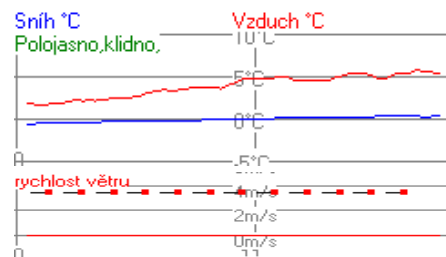

Oficiální výsledky

Žákyně nejmladší 2007 a ml.

Čísla VW

500 m CROSS jedno kolo