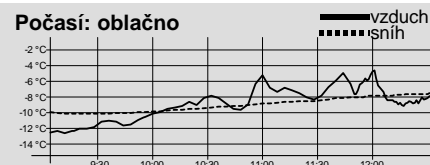

1. Pohárový závod KSL Libereckého kraje v běhu na lyžích

výsledková listina

Jablonec nad Nisou

Datum závodu Start: 9:30:30
07.01.2017 Konec: 12:33:40

Soutěžní výbor

Ředitel závodu: Dana Švejdrová
Hlavní rozhodčí: František Dutka
Velitel trati: Jakub Liška

Předžákyně 2009-10

400 m (1 x 400 m)

Poř.	Číslo	Jméno	Roč.	Klub	Čas	Ztráta
1.	20	SALABOVÁ Pavlína	2009	SKIJ ČKS SKI Jilemnice	1:44.4	
2.	16	PLECHÁČOVÁ Nikola	2009	SKIJ ČKS SKI Jilemnice	1:46.9	2.5
3.	6	NOVÁKOVÁ Nela	2009	SKJA SKI Janov - Bedřichov	1:48.9	4.5
4.	1	DLOUHÁ Daniela	2009	LSKL LSK Lomnice n.P.	2:03.1	18.7
5.	2	BLAŽKOVÁ Monika	2009	JBCN Ski klub Jablonec nad Nisou	2:06.6	22.2
6.	27	ŠIMŮNKOVÁ Emma	2009	JBCN Ski klub Jablonec nad Nisou	2:11.6	27.2
7.	18	MACHOVÁ Jana	2010	JBCN Ski klub Jablonec nad Nisou	2:15.8	31.4
8.	30	BENDOVÁ Veronika	2009	JBCN Ski klub Jablonec nad Nisou	2:17.6	33.2
9.	19	ŘEHOŘOVÁ Štěpánka	2009	JBCN Ski klub Jablonec nad Nisou	2:17.7	33.3
10.	25	BORČICKÁ Denisa	2009	SOVH TJ Sokol Velké Hamry I	2:17.8	33.4
11.	3	ZUZÁNKOVÁ Lenka	2009	SOSK TJ Sokol Skuhrov	2:19.0	34.6
12.	33	GRUSOVÁ Eliška	2010	JBCN Ski klub Jablonec nad Nisou	2:20.1	35.7
13.	29	BAŽANTOVÁ Anežka	2010	SOVH TJ Sokol Velké Hamry I	2:23.2	38.8
14.	4	KERELOVÁ Kristýna	2010	DULI TJ Dukla Liberec	2:23.5	39.1
15.	32	MADEROVÁ Pavla	2010	SKIJ ČKS SKI Jilemnice	2:24.9	40.5
16.	31	HARCUBOVÁ Magdaléna	2010	SETA TJ Seba Tanvald	2:26.4	42.0
17.	21	ŠIROKÁ Majda	2009	JBCN Ski klub Jablonec nad Nisou	2:27.9	43.5
18.	14	HROUDOVA Anežka	2010	DULI TJ Dukla Liberec	2:32.8	48.4
19.	23	BLAŽEJOVÁ Terezie	2009	DULI TJ Dukla Liberec	2:35.4	51.0
20.	13	PECINOVÁ Veronika	2010	JBCN Ski klub Jablonec nad Nisou	2:44.7	1:00.3
21.	7	SYROVÁTKOVÁ Veronika	2010	SWSL TJ Lučany - Ski club Wolfgang	2:48.4	1:04.0
22.	17	HAVRÁNKOVÁ Anna	2009	DULI TJ Dukla Liberec	2:55.6	1:11.2
23.	11	JELÍNKOVÁ Aneta	2009	SWSL TJ Lučany - Ski club Wolfgang	2:55.7	1:11.3
24.	5	KREMSOVÁ Kateřina	2010	SWSL TJ Lučany - Ski club Wolfgang	2:56.0	1:11.6
25.	22	KAZDOVÁ Laura	2009	DULI TJ Dukla Liberec	3:10.3	1:25.9
26.	24	KRTIČKOVÁ Johana	2010	SKIJ ČKS SKI Jilemnice	4:03.9	2:19.5
27.	15	MELICHOVÁ Beáta	2011	SETA TJ Seba Tanvald	4:27.7	2:43.3

Předžáci 2009-10

400 m (1 x 400 m)