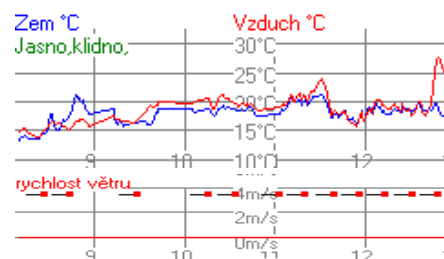

UniControls

Neoficiální výsledky

Počátek 9:29:38

Děvčata předškolní 2012 a mláďata 50m trať stadion

čísla TJ bílá

Konec 9:30:05

50m trať stadion

Poř.	Stč	Jméno	Klub	Čas	Ztráta
1.	2	FIDRHELOVÁ Anna Mari	Jabloneček	14.5	
2.	1	JONOVÁ Štěpánka	Sokol Horní Branná	15.8	1.3
3.	3	HUZLOVÁ Eliška	TJ Sokol Velké Hamry	18.2	3.7
4.	4	PAVLŮ Erika	Sokol Poniklá	26.4	11.9

Přihlášeno 4

Startovalo 4

Klasifikováno 4

Počátek 9:32:00

Chlapci předškolní 2012 a mláďata 50m trať stadion

čísla TJ bílá

Konec 9:32:52

50m trať stadion

Poř.	Stč	Jméno	Klub	Čas	Ztráta
1.	17	JEŽEK Vincent	Dukla Liberec	16.7	
2.	11	JELÍNEK Jan	Ski klub W.Samesche Lučany	17.1	0.4
3.	14	HOLUBEČ Kryštof	Valteřice	18.1	1.4
4.	15	VAVRUŠKA Matěj	SKI klub Jablonec n.N.	20.3	3.6
5.	12	DRHA Jan	Sportovní akademie Špindlerův Mlý	24.7	8.0
6.	13	RACAK Tadeáš	Spartak Rokytnice n.Jizerou	36.9	20.2
7.	19	KLINGER Mikuláš	Ski klub W.Samesche Lučany	46.2	29.5
8.	18	KOSEK Jakub	Ski klub W.Samesche Lučany	49.6	32.9
9.	16	ŠULC Vincent	ČKS SKI Jilemnice	51.8	35.1

Přihlášeno 9

Startovalo 9

Klasifikováno 9

Počátek 9:35:28

Děvčata - přípravek 2011 120m trať stadion

čísla TJ bílá

Konec 9:36:12

120m trať stadion

Poř.	Stč	Jméno	Klub	Čas	Ztráta
1.	21	PETRÁSEK Ella	Ski Klub Šumava	32.7	
2.	24	LEJSKOVÁ Karolína	TJ Sokol Velké Hamry	33.9	1.2
3.	23	HANCOVÁ Adéla	HSK Horní Rokytnice	40.6	7.9
4.	22	SLEZÁKOVÁ Kristýnka	Ski klub W.Samesche Lučany	44.2	11.5

Přihlášeno 4

Startovalo 4

Klasifikováno 4